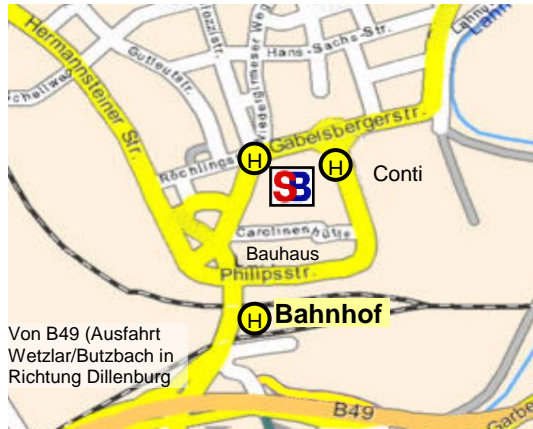

## So finden Sie uns:

35576 Wetzlar, Philipsstraße 2  
(ehm. Telekomgebäude; gegenüber  
Continental), 10 Gehminuten vom Bahnhof

### **H** Stadtbus

(Bushaltestelle direkt vorm Eingang S&B):  
Linie 24 (Haltestelle Philips) bzw. Linie 12  
(Haltestelle Niedergirmeser Weg)

### **Bahn** (S&B liegt auf der Bahnhof-Nordseite):

Vom Bahnhof Wetzlar zu Fuß 5 Minuten:  
beim Busbahnhof Ausgang zur Brücke nutzen,  
rechts Richtung Niedergirmes nächster Treppen-  
abgang herunter, am „Bauhaus“ vorbei, nach 50  
m auf der linken Seite