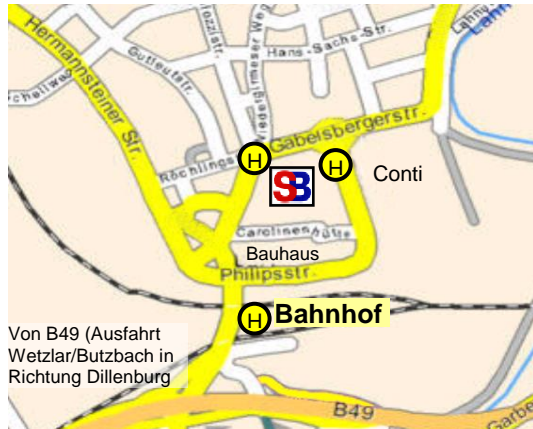

## So finden Sie uns:

35576 Wetzlar, Philippsstraße 2  
(ehm. Telekomgebäude; gegenüber  
Continental), 10 Gehminuten vom Bahnhof

Von B49 (Ausfahrt  
Wetzlar/Butzbach in  
Richtung Dillenburg

### **Stadtbus**

(Bushaltestelle direkt vorm Eingang S&B):  
Linie 24 (Haltestelle Philipps) bzw. Linie 12  
(Haltestelle Niedergirmeser Weg)

**Bahn** (S&B liegt auf der Bahnhof-Nordseite):  
Vom Bahnhof Wetzlar zu Fuß 5 Minuten:  
über den Pendlerparkplatz Richtung „Bauhaus“,  
nach 150 m auf der linken Seite